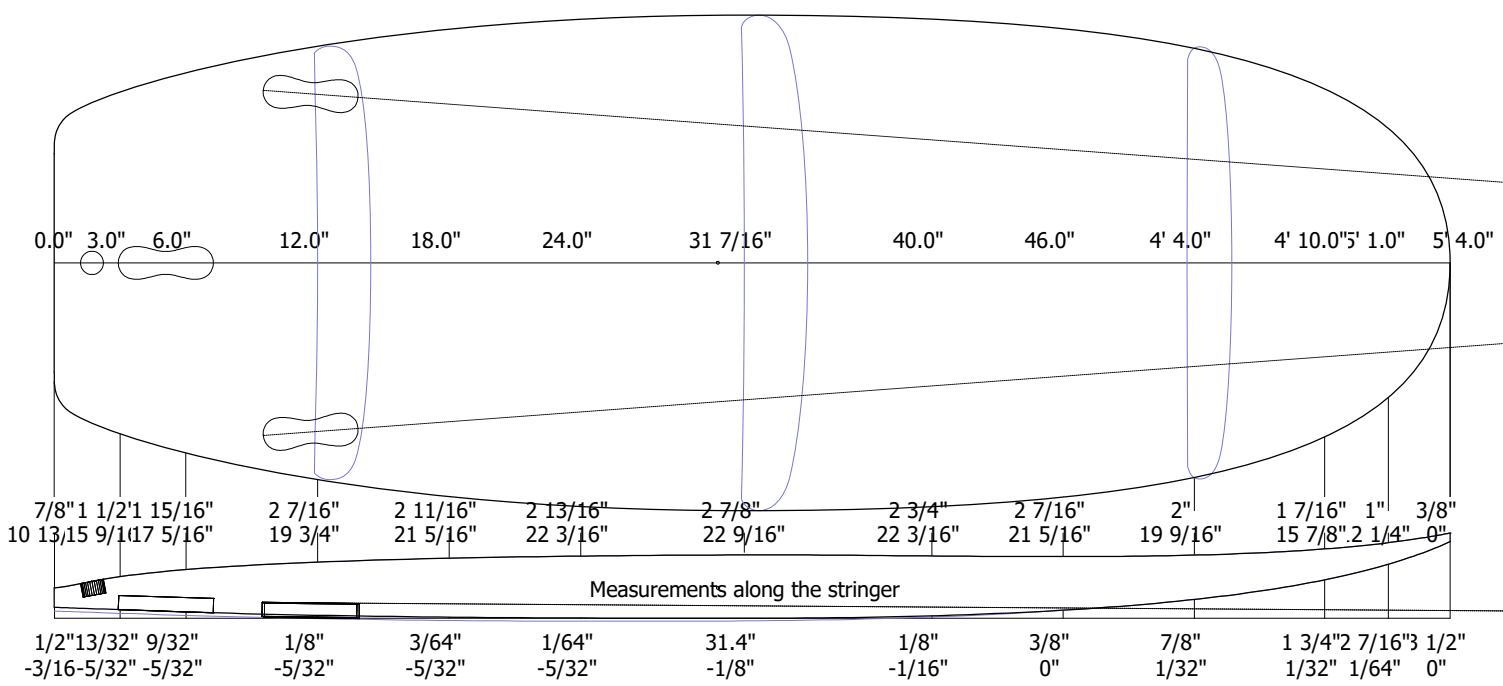

mini simmons

Shaper : New

Length : 5' 4.0"

Width : 22 9/16"

Thickness : 2 7/8"

Volume : 43.35 l